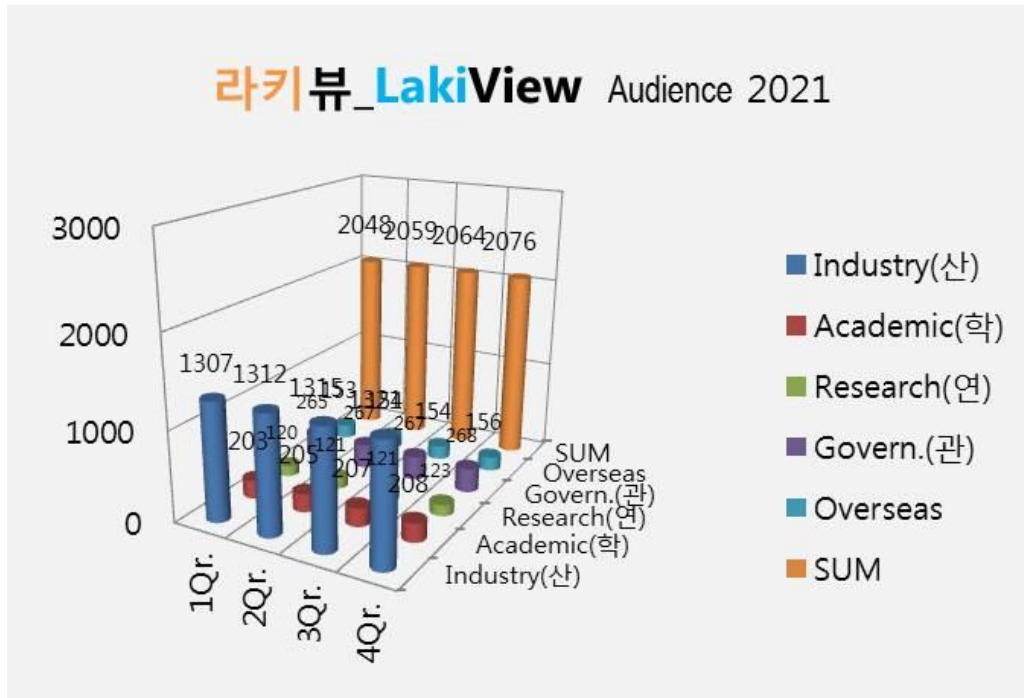

2021년 구독 현황

라키뷰_LakiView
Over 26,000 pageviews